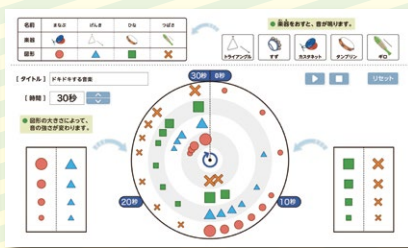

2) 書き込み機能

紙面にペンやマーカーで簡単に書いたり消したりでき、試行錯誤につながります。

NEW!

複数の書き込みを切り替えて表示することができます。

3) 「ムーブの部屋」に簡単アクセス!

紙面上の二次元コードをタップすることで、「ムーブの部屋（学習をサポートするウェブサイト）」にアクセスし、コンテンツを使用できます。

4) デジタル教材や ICT 機器と一体的な利用が可能

録音・録画などタブレット端末の機能やほかのデジタル教材、学習支援ソフトウェア等と一体的に利用できます。

* 特別支援機能

下記の機能により、一人一人の状況に応じて教科書をカスタマイズでき、特別な配慮を必要とする児童の学習上の困難を低減することができます。

機械音声読み上げ

教科書の文章や歌詞を機械音声で読み上げます。

NEW!

リフロー（ほんぶん）

教科書の文章や歌詞をリフロー画面に表示し、文字サイズや間隔、表示色などの変更ができます。

白黒反転色カバー