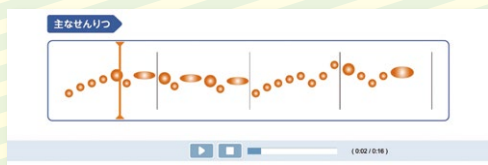

2) 書き込み機能

紙面にペンやマーカーで簡単に書いたり消したりでき、試行錯誤につながります。

NEW!

複数の書き込みを切り替えて表示することができます。

3) 「ムーブの部屋」に簡単アクセス!

紙面上の二次元コードをタップすることで、「ムーブの部屋（学習をサポートするウェブサイト）」にアクセスし、コンテンツを使用できます。

4) デジタル教材や ICT 機器と一体的な利用が可能

録音・録画などタブレット端末の機能やほかのデジタル教材、学習支援ソフトウェア等と一体的に利用できます。