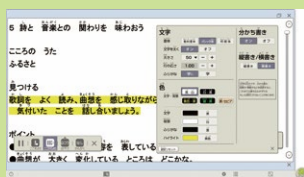

2) 書き込み機能

紙面にペンやマーカーで簡単に書いたり消したりでき、試行錯誤につながります。

NEW!

複数の書き込みを切り替えて表示することができます。

3) 「ムーブの部屋」に簡単アクセス!

紙面上の二次元コードをタップすることで、「ムーブの部屋（学習をサポートするウェブサイト）」にアクセスし、コンテンツを使用できます。

4) デジタル教材や ICT 機器と一体的な利用が可能

録音・録画などタブレット端末の機能やほかのデジタル教材、学習支援ソフトウェア等と一体的に利用できます。

* 特別支援機能

下記の機能により、一人一人の状況に応じて教科書をカスタマイズでき、特別な配慮を必要とする児童の学習上の困難を低減することができます。

機械音声読み上げ

教科書の文章や歌詞を機械音声で読み上げます。

NEW!

リフロー（ほんぶん）

教科書の文章や歌詞をリフロー画面に表示し、文字サイズや間隔、表示色などの変更ができます。

白黒反転色カバー

教科書の紙面の背景色や文字色を変更・反転して表示できます。

総ルビ（ふりがな）

教科書の全ての漢字にルビ（ふりがな）を振ることができます。

小学生の
音楽

令和6年度～

学習者用デジタル教科書

ラインナップ

	発売学年	使用期間	価格・ライセンス単位	提供方法
学習者用 デジタル 教科書	1～6年 (全6巻)	教科書使用期間に 準じる (使用開始日は2024年4月1日です)	1ライセンス 各学年 880円 (本体800円+税10%) ◇1人1ライセンス*1 (使用するユーザー数の ライセンス購入が必要です)	クラウド版*2