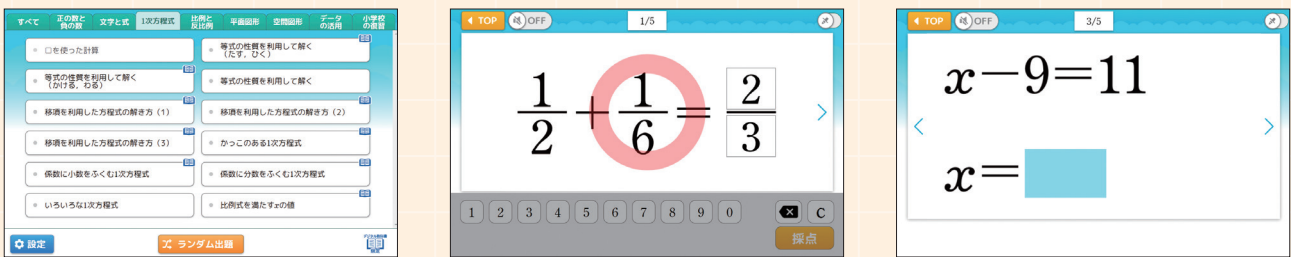

OS: iPadOS 15/16/17
ブラウザ: Safari

※Windows 10/11のSモードには非対応です。
詳細は弊社ホームページをご覧ください。
新しいOSは、リリース後に動作確認を行います。

指導者用追加コンテンツ

デジタル教科書限定のアニメーションや動画など、授業に役立つ**指導者用コンテンツ**を多数収録しています。

計算カード

デジタル教科書の計算カードには、小学校の復習問題など**デジタル教科書限定**の問題を収録しています。また、複数項目から出題できる**ランダム出題機能**が利用できます。