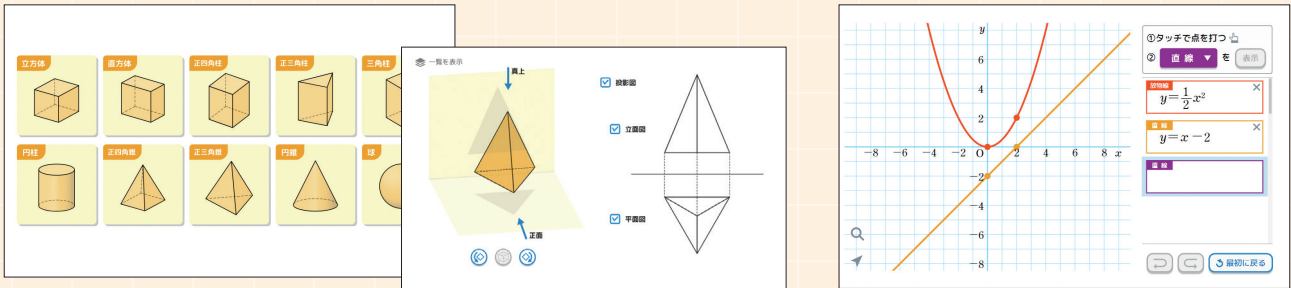

OS: iPadOS 15/16/17
ブラウザ: Safari

※Windows 10/11のSモードには非対応です。
詳細は弊社ホームページをご覧ください。
新しいOSは、リリース後に動作確認を行います。

指導者用追加コンテンツ

デジタル教科書限定のアニメーションや動画など、授業に役立つ**指導者用コンテンツ**を多数収録しています。

計算カード

デジタル教科書の計算カードには、小学校の復習問題など**デジタル教科書限定**の問題を収録しています。また、複数項目から出題できる**ランダム出題機能**が利用できます。