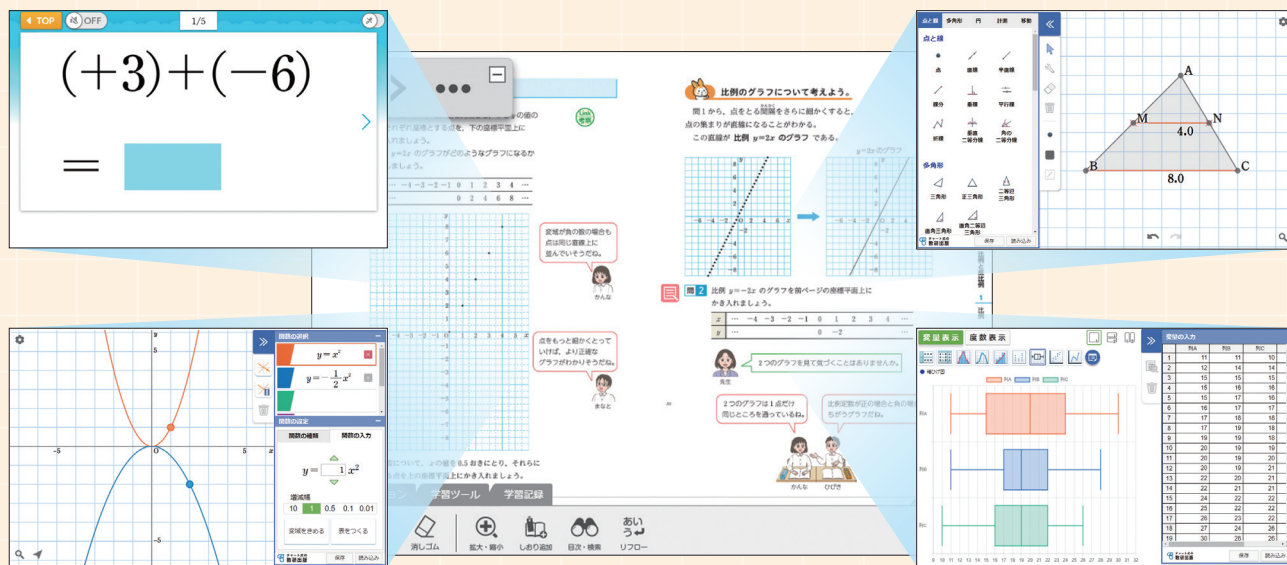

指導者用デジタル教科書 (教材) これからの数学

これからの学びに対応した**デジタル教科書**！
充実した**機能**で、先生も生徒もしっかりサポートします。

投影用スライドビュー

教科書紙面が**大きく投影**され、**解説を段階的**に表示することができます。**小問ごと**に答、**詳細**を表示することもできます。

価格

No.	商品名	利用期間	価格 (税込)
99114	指導者用デジタル教科書 (教材) これからの数学1	教科書使用期間	79,200円
99115	指導者用デジタル教科書 (教材) これからの数学2		79,200円
99116	指導者用デジタル教科書 (教材) これからの数学3		79,200円
99117	指導者用デジタル教科書 (教材) これからの数学1	1年間	22,000円
99118	指導者用デジタル教科書 (教材) これからの数学2		22,000円
99119	指導者用デジタル教科書 (教材) これからの数学3		22,000円