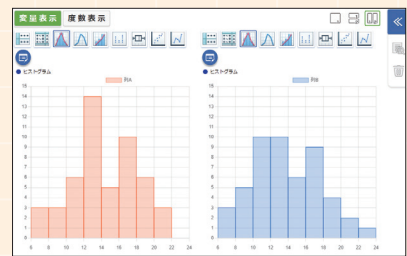

関数ツール

関数，図形，統計の内容で，それぞれ汎用的に使えるツールです。デジタル教科書では，**作成した内容を保存**でき，それらを**いつでも表示**することができます。

図形ツール

統計ツール

公式集

用語辞書

公式集はふせんをめくりながら**重要事項の確認**ができ，用語辞書は**既習事項の確認**ができます。デジタル教科書では，覚えていない公式や用語に**チェックをつける**ことができます。

数研出版株式会社 <https://www.chart.co.jp/>