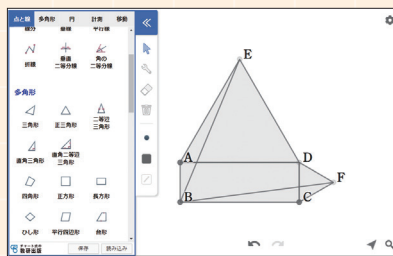

OS: iPadOS 15/16/17
ブラウザ: Safari

※Windows 10/11のSモードには非対応です。
詳細は弊社ホームページをご覧ください。
新しいOSは、リリース後に動作確認を行います。

指導者用追加コンテンツ

デジタル教科書限定のアニメーションや動画など、授業に役立つ**指導者用コンテンツ**を多数収録しています。

計算カード

デジタル教科書の計算カードには、小学校の復習問題など**デジタル教科書限定**の問題を収録しています。また、複数項目から出題できる**ランダム出題機能**が利用できます。

関数ツール

関数，図形，統計の内容で，それぞれ汎用的に使えるツールです。デジタル教科書では，**作成した内容を保存**でき，それらを**いつでも表示**することができます。

図形ツール

統計ツール

公式集

用語辞書

公式集はふせんをめくりながら**重要事項の確認**ができ，用語辞書は**既習事項の確認**ができます。デジタル教科書では，覚えていない公式や用語に**チェックをつける**ことができます。

数研出版株式会社 <https://www.chart.co.jp/>