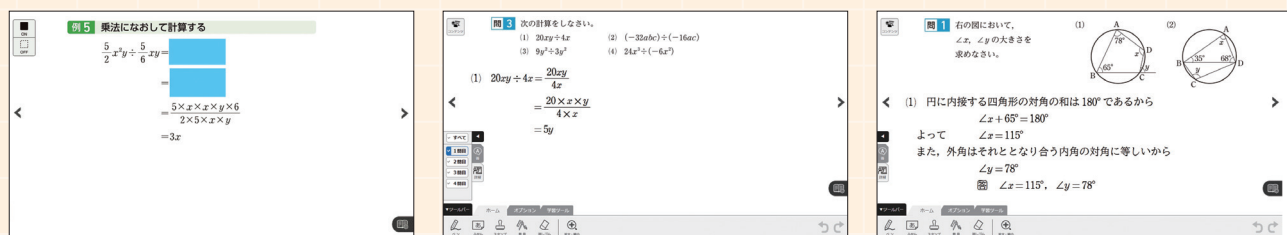

指導者用デジタル教科書 (教材) これからの数学

これからの学びに対応した**デジタル教科書**！
充実した**機能**で、先生も生徒もしっかりサポートします。

投影用スライドビュー

教科書紙面が**大きく投影**され、**解説を段階的**に表示することができます。**小問ごと**に答、**詳細**を表示することもできます。

価格

No.	商品名	利用期間	価格 (税込)
99114	指導者用デジタル教科書 (教材) これからの数学1	教科書使用期間	79,200円
99115	指導者用デジタル教科書 (教材) これからの数学2		79,200円
99116	指導者用デジタル教科書 (教材) これからの数学3		79,200円
99117	指導者用デジタル教科書 (教材) これからの数学1	1年間	22,000円
99118	指導者用デジタル教科書 (教材) これからの数学2		22,000円
99119	指導者用デジタル教科書 (教材) これからの数学3		22,000円