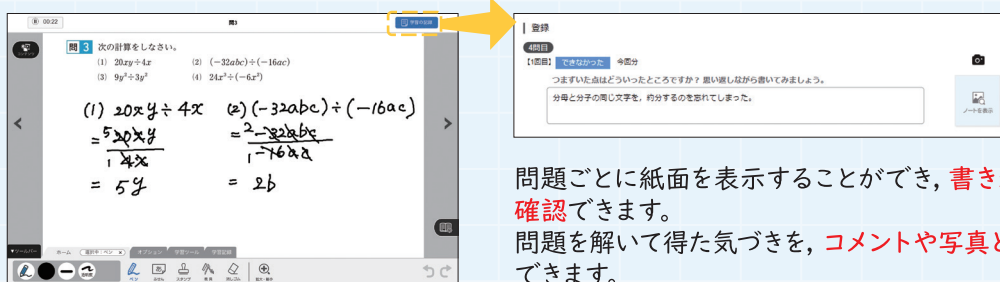

学習者用デジタル教科書 学習者用デジタル教材 これからの数学

「学習者用デジタル教材」は「学習者用デジタル教科書」の追加機能です(機能は裏面参照)。
対応する学年の「学習者用デジタル教科書」をご利用の場合に限り、購入いただけます。

学習用スライドビュー

問題ごとに紙面を表示することができ、書き込んだ内容はいつでも確認できます。
問題を解いて得た気づきを、コメントや写真とともに保存することができます。

価格