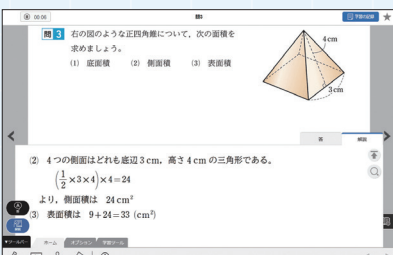

詳細は弊社ホームページをご覧ください。

新しいOSは、リリース後に動作確認を行います。

関数ツール

図形ツール

統計ツール

関数, 図形, 統計の内容で, それぞれ汎用的に使えるツールです。デジタル教科書では, **作成した内容を保存**でき, それらを**いつでも表示**することができます。

公式集

用語辞書

公式集はふせんをめくりながら**重要事項の確認**ができ, 用語辞書は**既習事項の確認**ができます。デジタル教科書では, 覚えていない公式や用語に**チェックをつける**ことができます。

「学習者用デジタル教材」を追加で購入すると…

学習用スライドビュー

学習用スライドビューで, 問の**答, 詳解**をすぐに表示できるようになります。また, **教科書の例, 章の問題, チャレンジ編の「力をのばそう！」**の解説動画を見ることができます。