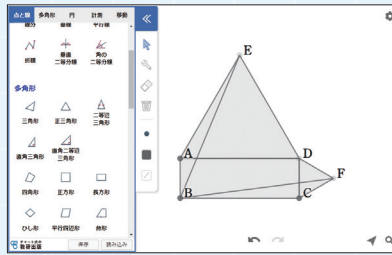

詳細は弊社ホームページをご覧ください。

新しいOSは、リリース後に動作確認を行います。

関数ツール

図形ツール

統計ツール

関数, 図形, 統計の内容で, それぞれ汎用的に使えるツールです。デジタル教科書では, **作成した内容を保存**でき, それらを**いつでも表示**することができます。

公式集

用語辞書

公式集はふせんをめくりながら**重要事項の確認**ができ, 用語辞書は**既習事項の確認**ができます。デジタル教科書では, 覚えていない公式や用語に**チェックをつける**ことができます。

「学習者用デジタル教材」を追加で購入すると…

学習用スライドビュー

学習用スライドビューで, 問の**答, 詳解**をすぐに表示できるようになります。また, **教科書の例, 章の問題, チャレンジ編の「力をのばそう！」**の解説動画を見ることができます。