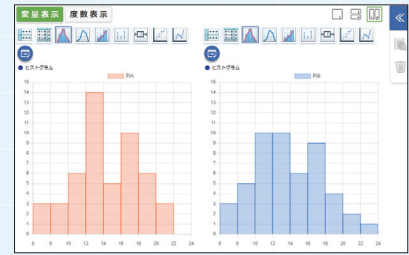

詳細は弊社ホームページをご覧ください。

新しいOSは、リリース後に動作確認を行います。

関数ツール

図形ツール

統計ツール

関数, 図形, 統計の内容で, それぞれ汎用的に使えるツールです。デジタル教科書では, **作成した内容を保存**でき, それらを**いつでも表示**することができます。

公式集

用語辞書

公式集はふせんをめくりながら**重要事項の確認**ができ, 用語辞書は**既習事項の確認**ができます。デジタル教科書では, 覚えていない公式や用語に**チェックをつける**ことができます。

「学習者用デジタル教材」を追加で購入すると…

学習用スライドビュー

学習用スライドビューで, 問の**答, 詳解**をすぐに表示できるようになります。また, **教科書の例, 章の問題, チャレンジ編の「力をのばそう！」**の解説動画を見ることができます。