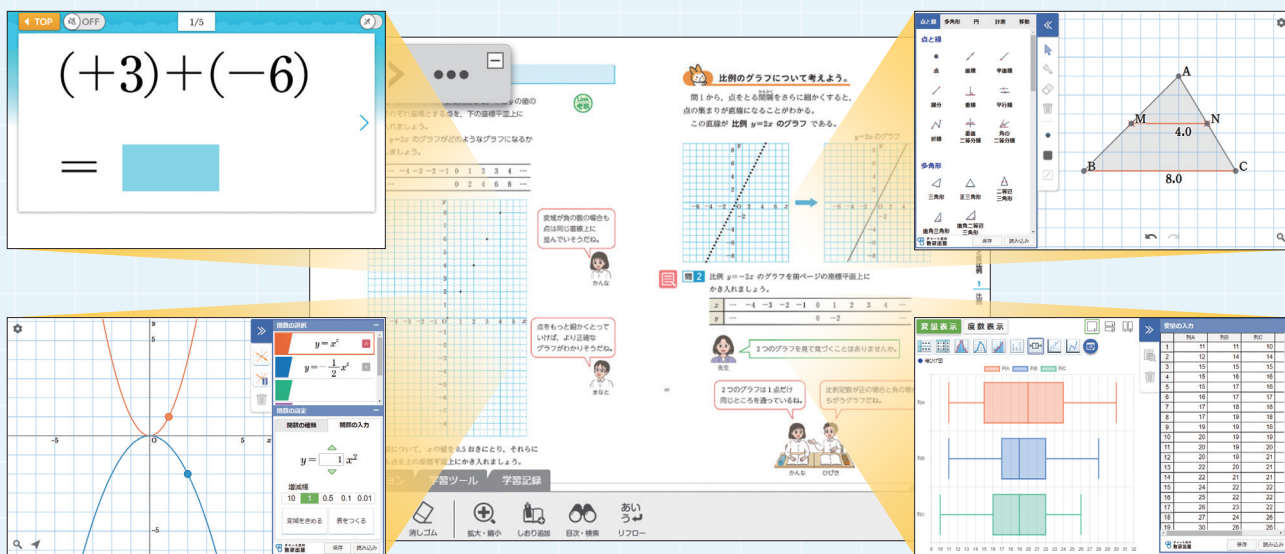

学習者用デジタル教科書 学習者用デジタル教材 これからの数学

「学習者用デジタル教材」は「学習者用デジタル教科書」の追加機能です(機能は裏面参照)。
対応する学年の「学習者用デジタル教科書」をご利用の場合に限り、購入いただけます。

学習用スライドビュー

問題ごとに紙面を表示することができ、書き込んだ内容はいつでも確認できます。
問題を解いて得た気づきを、コメントや写真とともに保存することができます。

価格