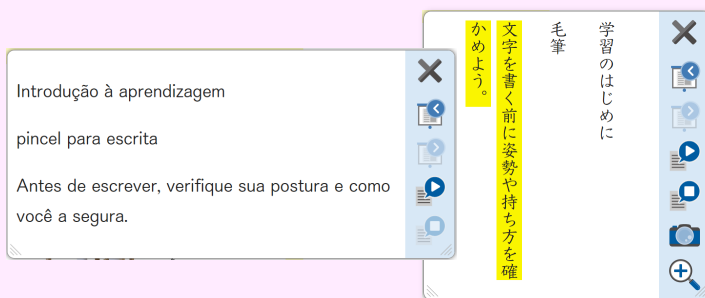

授業動画

書写の授業事例の動画を追加収録。そのまま授業に使うこともでき、先生方の負担軽減に。

漢字学習コンテンツ

常用漢字について、楷書・行書の硬筆字形例と筆順アニメーションを収録。国語とも連携し、漢字学習を促進。

その他の主な機能

- ペンツール(太さ、色、形の変更) ●スタンプ
- ふせん(めくり紙) ●スクリーンショット etc...

学習者用デジタル教科書

教科書紙面表示および二次元コードコンテンツへのアクセスに加え、一人ひとりの生徒の多様な学びをサポートする、**充実した支援機能**を搭載。

- 画面色調整 (色反転/グレースケール)
- 明るさ・コントラストの変更
- 機械読み上げ ●縦書き/横書き切替
- 文字拡大縮小・行間設定・フォント変更
- 総ルビ切替 (教科書紙面)
- 多言語対応* (本文、指示文、手引き等)

*ChromeブラウザのGoogle翻訳機能を利用。

三省堂 教科書・教材ウェブサイト < <https://tb.sanseido.co.jp/> >

公式 @sanseido_kokugo