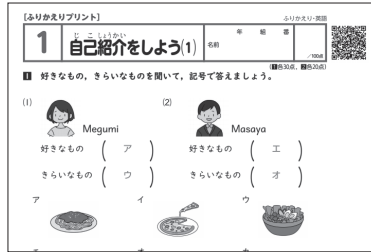

たしかめプリント

ふりかえりプリント

コンテンツ配信サービス

東書
Web
ライブラリ

より提供

価格 学校内フリーライセンス

Web 配信版

1年契約 **70,000円** (税別)