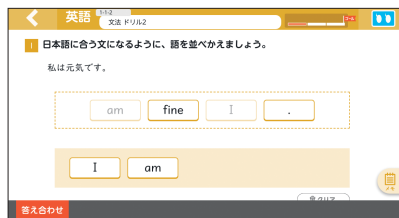

並び替え問題

価格 ユーザーライセンス

ライセンス期間1年・

年度末ライセンス

1年間(契約日～翌3/31)

500円 (税別)

2学期版(7/1～翌3/31)

400円 (税別)

3学期版(12/1～翌3/31)

300円 (税別)

5年間 **2,000円** (税別)

5教科セット/年

2,000円 (税別)

必要環境 (児童/先生用) ●対応OS：①Windows 10/11, ②iPadOS 16以降, ③Chrome OS ●対応ブラウザ：①Microsoft Edge, ②Safari, ③Google Chrome

※東京書籍のアカウントサービス [total ID] への登録 (無料) が必要です。 ※各ブラウザは最新版でご利用ください。 ※常時インターネット接続が必要です。機能を限定したオフライン版もご利用いただけます。