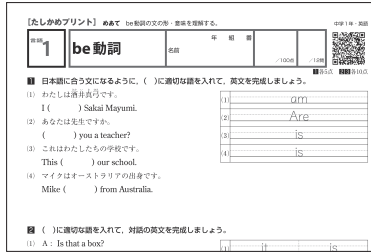

クラウド配信

ライセンス期間1年・

年度末ライセンス

各学年	24,000円(税別)
全学年セット	72,000円(税別)

問題データベース 中学校英語

コード 1年契約 **64985** 5年契約 **64986**

- 令和7年度教科書に合わせて改訂を行っています。
- 「ハイレベル問題」を搭載しています。
- 「実力テスト」にはQRコードから呼び出せる解説動画と読み上げ音声を、リスニング問題があるプリントには読み上げ音声を、それぞれ搭載しています。