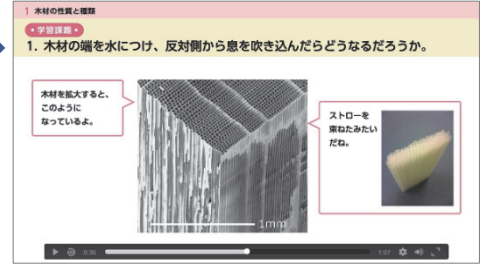

学習者用デジタル教科書

技術・家庭 技術分野

- 教科書に掲載している QR コードに対応した動画等のデジタルコンテンツを収録しています。
- 拡大、音声読み上げ、リフロー、白黒反転等に対応し、アクセシビリティに配慮しています。
- プラットフォームには「みらいスクール」を採用。快適に操作することができます。

▲QRコード対応コンテンツ

▲白黒反転画面

▲通常の画面(学習者用) ※画面は開発中のため変更する可能性があります。