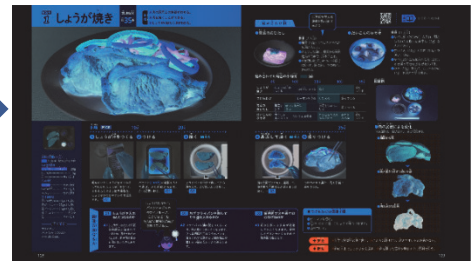

▲QRコード対応コンテンツ

▲白黒反転画面

▲通常の画面(学習者用) ※画面は開発中のため変更する可能性があります。

みらいスクールプラットフォーム プラットフォームには「みらいスクール」を採用しています。

■ 動作環境

	Windows PC	iPad	Chromebook
対応 OS	Windows10/11	iPadOS	Google ChromeOS ※最新版を推奨
CPU/メモリ	上記 OS が快適に動作すること		
ブラウザ	Edge / Chrome	Safari	Chrome
通信環境(クラウド版)	1 クライアントあたり最低 1Mbps(3Mbps 以上推奨)の転送速度		