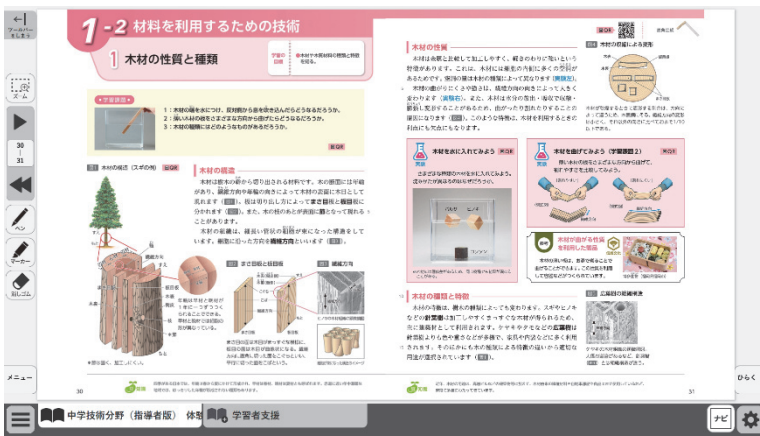

学習者用デジタル教科書

技術・家庭 技術分野

- 教科書に掲載している QR コードに対応した動画等のデジタルコンテンツを収録しています。
- 拡大、音声読み上げ、リフロー、白黒反転等に対応し、アクセシビリティに配慮しています。
- プラットフォームには「みらいスクール」を採用。快適に操作することができます。

▲QRコード対応コンテンツ

▲白黒反転画面

▲通常の画面(学習者用) ※画面は開発中のため変更する可能性があります。