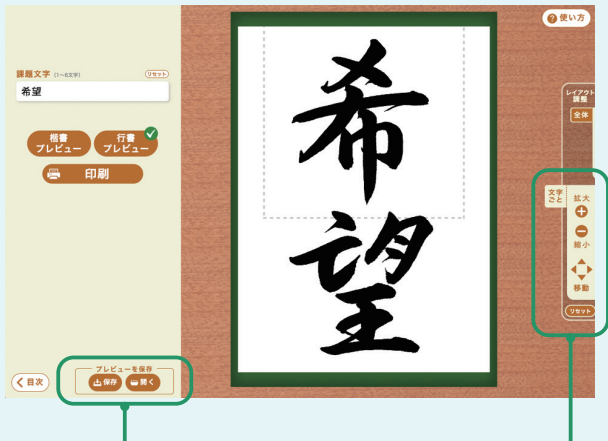

光村図書

指導者用デジタル教科書（教材）のコンテンツ

半紙手本作成ソフト「お手本くん」

（学習指導書付属）※ DVD-ROM／クラウド

手本印刷

任意の文字を入力すると、半紙大の手本を作成することができます。最大6文字まで入力可能。

名前印刷

生徒一人一人の名前手本を作成することができます。一部異体字など、収録文字数大幅アップ！